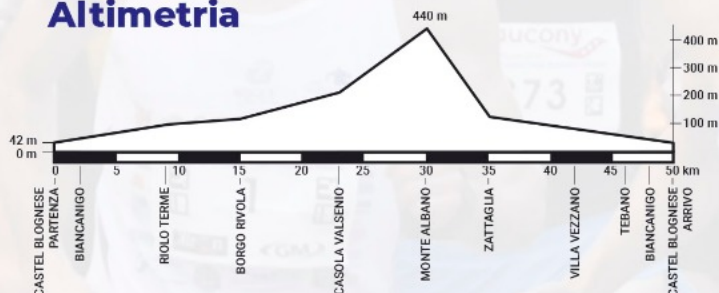

Non si accettano iscrizioni il giorno della gara
Chiusura iscrizioni: max 1500 atleti

Altimetria

Iscrizioni solo online entro il 18/04/22:

<https://join.endu.net/entry?edition=65926>

Regolamento completo, informazioni generali, ricettività alberghiera, storia e albo d'oro: